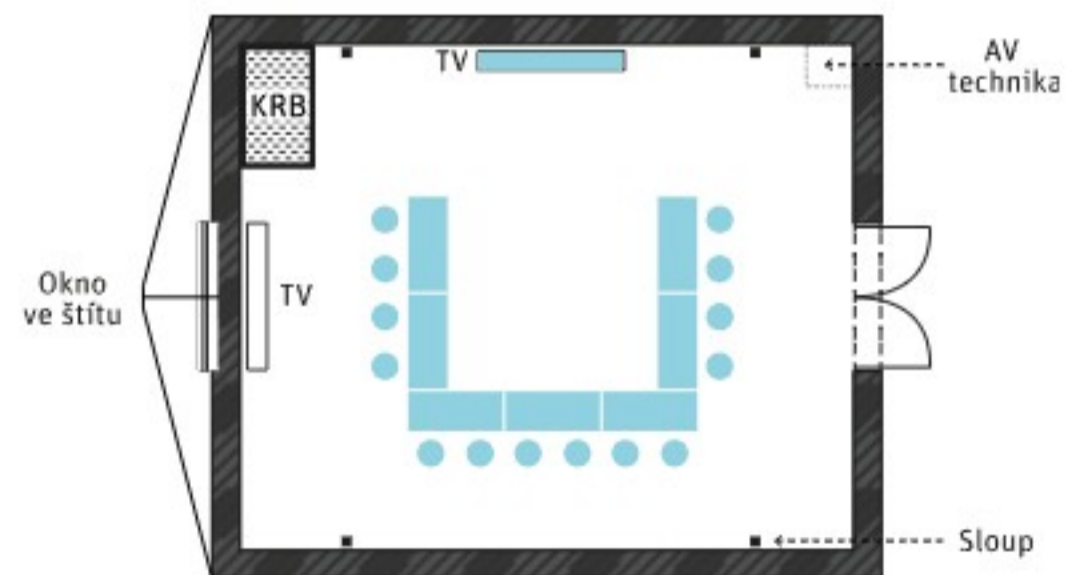

ROZLOŽENÍ B

Škola - **22** míst

Divadlo - **50** míst

Ženeva - **24** míst

Účko vnější - **16** míst

Účko vnější + vnitřní - **26** míst

Éčko - **30** míst

V případě potřeby více workshopů najednou je možné využít letní kuchyň nebo hotelovou restauraci.