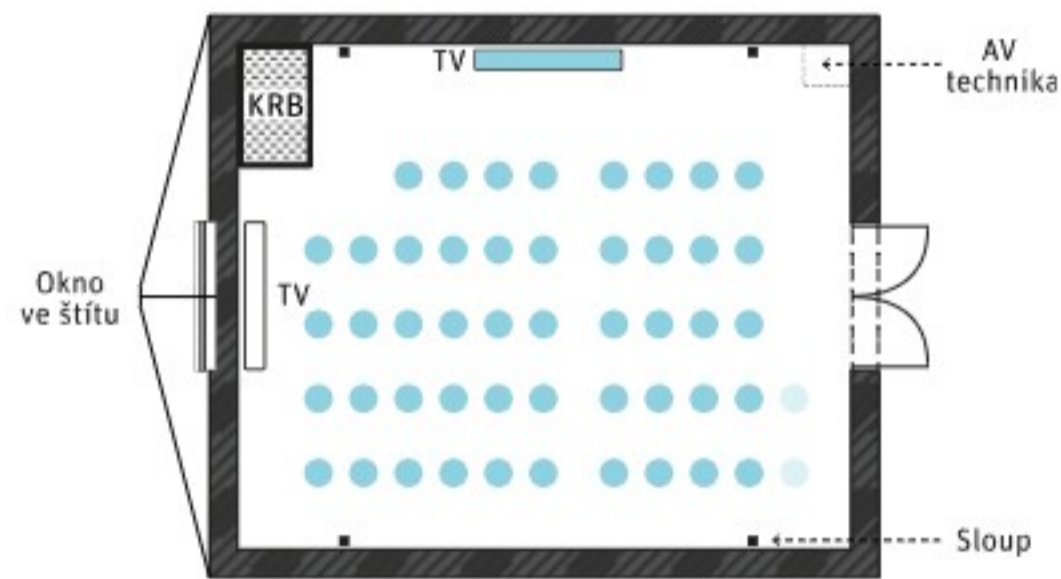

KONFERENCE MÍSTNOST

ROZLOŽENÍ A

Škola - **30** míst

Divadlo - **40** míst

Ženeva - **20** míst

Účko vnější - **16** míst

Účko vnější + vnitřní - **26** míst

V případě potřeby více workshopů najednou je možné využít letní kuchyň nebo hotelovou restauraci.

ROZLOŽENÍ B

Škola - **22** míst

Divadlo - **50** míst

Ženeva - **24** míst

Účko vnější - **16** míst

Účko vnější + vnitřní - **26** míst

Éčko - **30** míst

V případě potřeby více workshopů najednou je možné využít letní kuchyň nebo hotelovou restauraci.