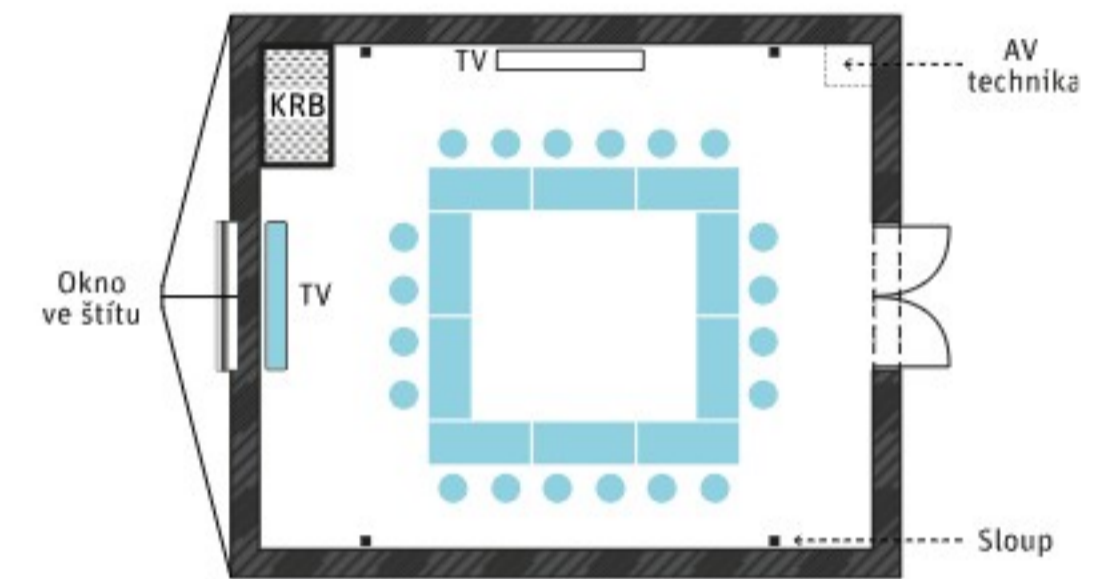

KONFERENCE MÍSTNOST

ROZLOŽENÍ A

Škola - **30** míst

Divadlo - **40** míst

Ženeva - **20** míst

Účko vnější - **16** míst

Účko vnější + vnitřní - **26** míst

V případě potřeby více workshopů najednou je možné využít letní kuchyň nebo hotelovou restauraci.

ROZLOŽENÍ B

Škola - **22** míst

Divadlo - **50** míst

Ženeva - **24** míst

Účko vnější - **16** míst

Účko vnější + vnitřní - **26** míst

Éčko - **30** míst

V případě potřeby více workshopů najednou je možné využít letní kuchyň nebo hotelovou restauraci.