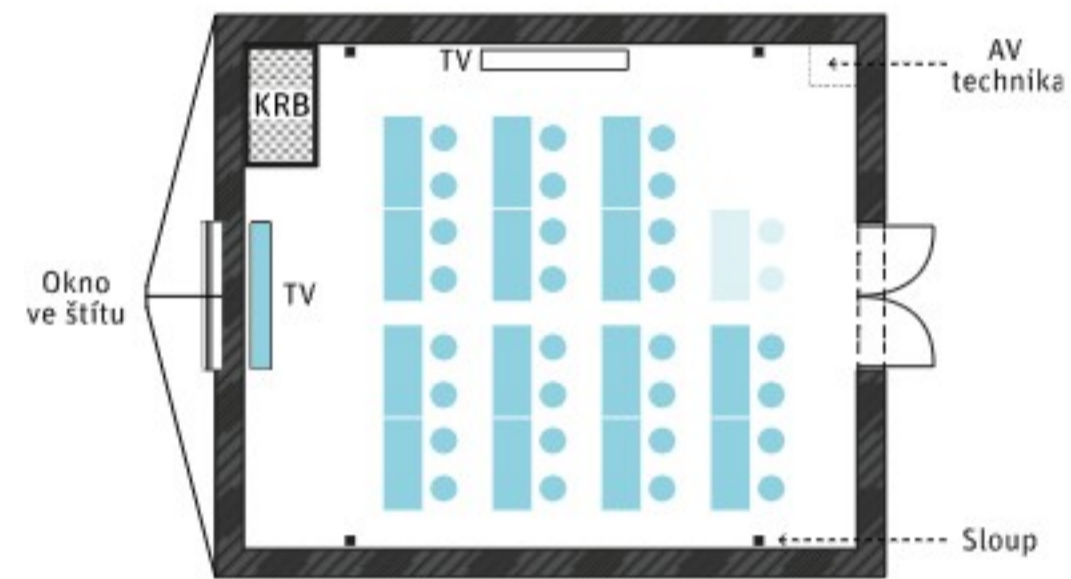

KONFERENCE MÍSTNOST

ROZLOŽENÍ A

Škola - **30** míst

Divadlo - **40** míst

Ženeva - **20** míst

Účko vnější - **16** míst

Účko vnější + vnitřní - **26** míst

V případě potřeby více workshopů najednou je možné využít letní kuchyň nebo hotelovou restauraci.