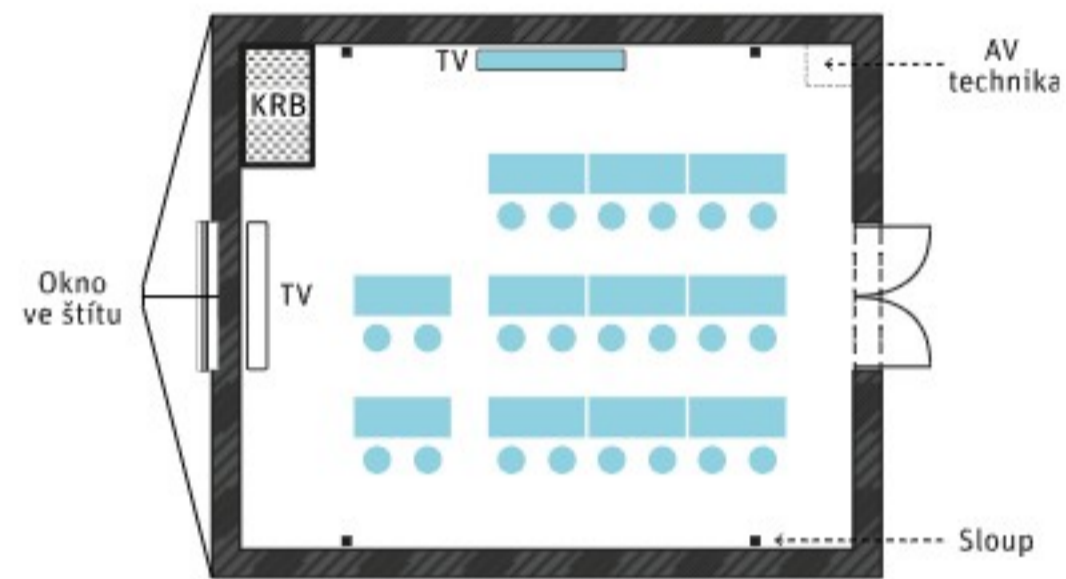

KONFERENCE MÍSTNOST

ROZLOŽENÍ A

Škola - **30** míst

Divadlo - **40** míst

Ženeva - **20** míst

Účko vnější - **16** míst

Účko vnější + vnitřní - **26** míst

V případě potřeby více workshopů najednou je možné využít letní kuchyň nebo hotelovou restauraci.

ROZLOŽENÍ B

Škola - **22** míst

Divadlo - **50** míst

Ženeva - **24** míst

Účko vnější - **16** míst

Účko vnější + vnitřní - **26** míst

Éčko - **30** míst

V případě potřeby více workshopů najednou je možné využít letní kuchyň nebo hotelovou restauraci.