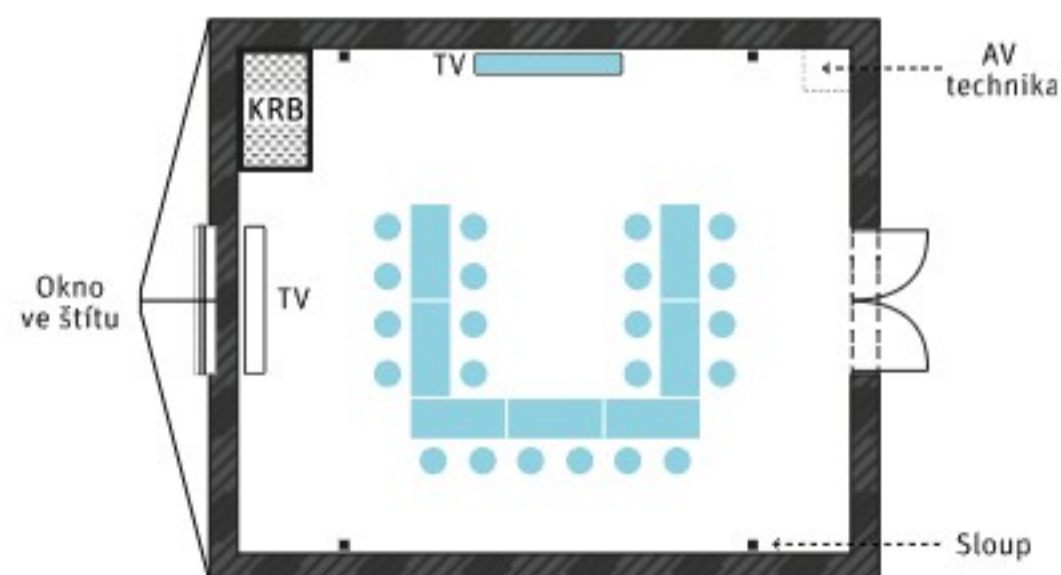

ROZLOŽENÍ B

Škola - **22** míst

Divadlo - **50** míst

Ženeva - **24** míst

Účko vnější - **16** míst

Účko vnější + vnitřní - **26** míst

Éčko - **30** míst

V případě potřeby více workshopů najednou je možné využít letní kuchyň nebo hotelovou restauraci.