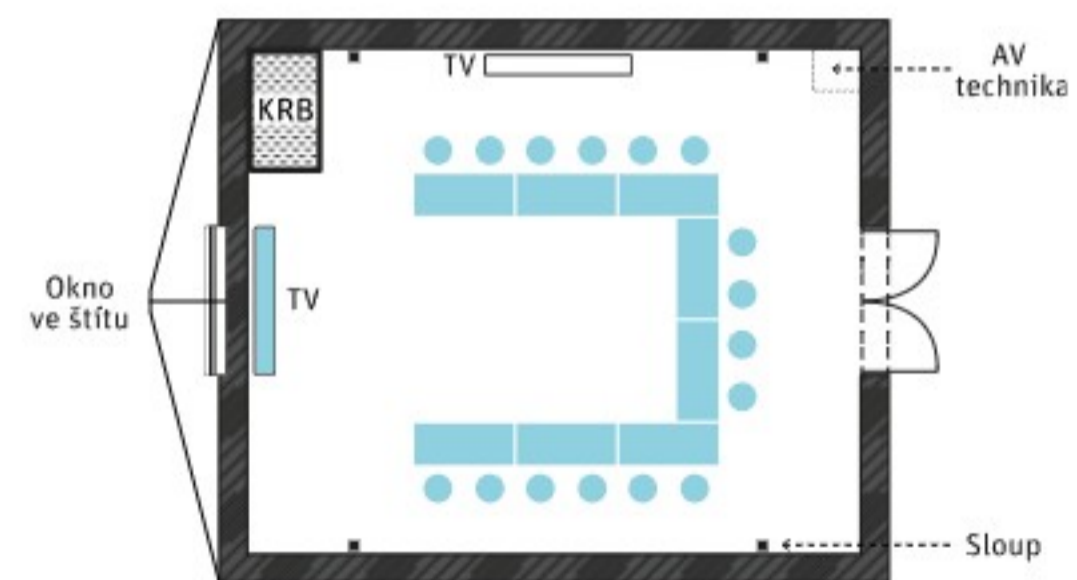

KONFERENCE MÍSTNOST

ROZLOŽENÍ A

Škola - **30** míst

Divadlo - **40** míst

Ženeva - **20** míst

Účko vnější - **16** míst

Účko vnější + vnitřní - **26** míst

V případě potřeby více workshopů najednou je možné využít letní kuchyň nebo hotelovou restauraci.

ROZLOŽENÍ B

Škola - **22** míst

Divadlo - **50** míst

Ženeva - **24** míst

Účko vnější - **16** míst

Účko vnější + vnitřní - **26** míst

Éčko - **30** míst

V případě potřeby více workshopů najednou je možné využít letní kuchyň nebo hotelovou restauraci.