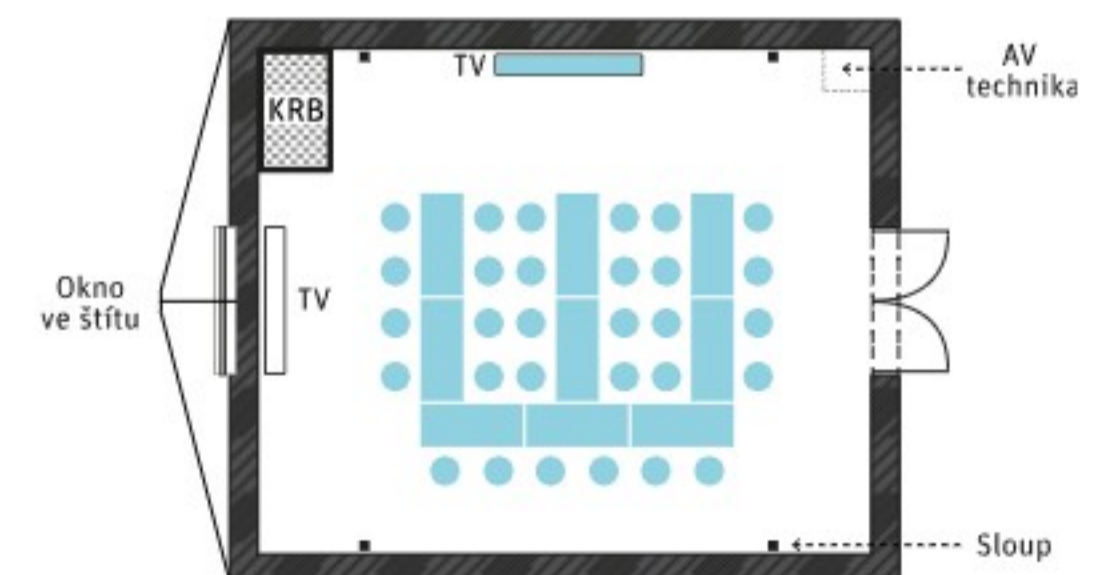

ROZLOŽENÍ B

Škola - **22** míst

Divadlo - **50** míst

Ženeva - **24** míst

Účko vnější - **16** míst

Účko vnější + vnitřní - **26** míst

Éčko - **30** míst

V případě potřeby více workshopů najednou je možné využít letní kuchyň nebo hotelovou restauraci.