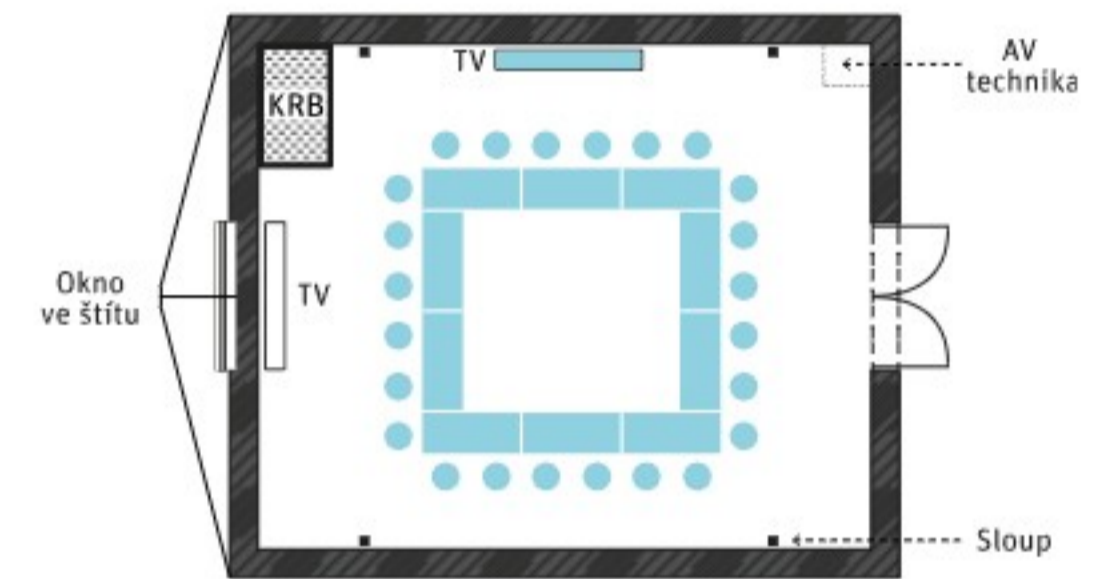

ROZLOŽENÍ B

Škola - **22** míst

Divadlo - **50** míst

Ženeva - **24** míst

Účko vnější - **16** míst

Účko vnější + vnitřní - **26** míst

Éčko - **30** míst

V případě potřeby více workshopů najednou je možné využít letní kuchyň nebo hotelovou restauraci.