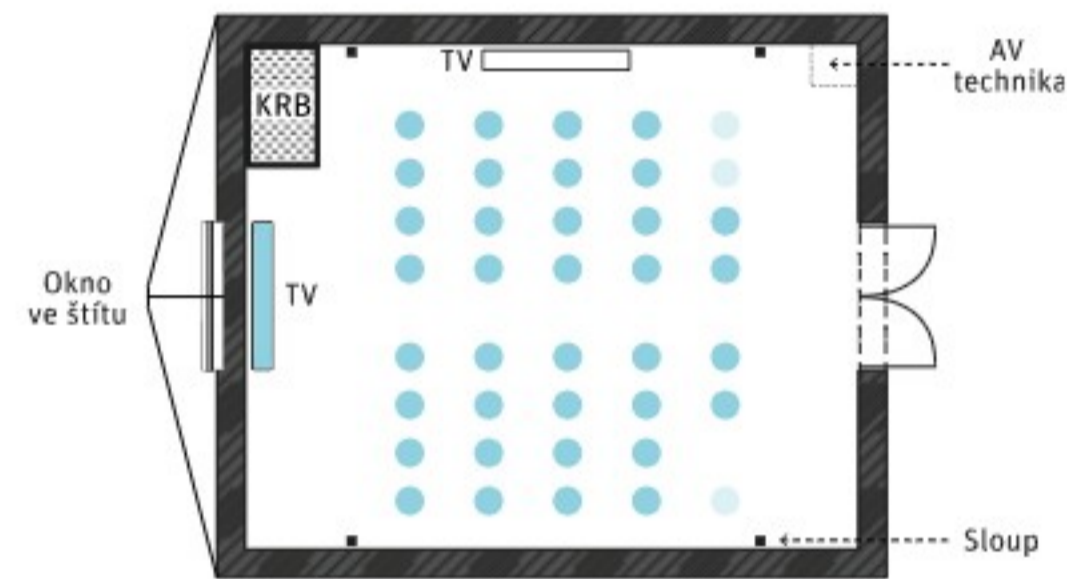

KONFERENCE MÍSTNOST

ROZLOŽENÍ A

Škola - **30** míst

Divadlo - **40** míst

Ženeva - **20** míst

Účko vnější - **16** míst

Účko vnější + vnitřní - **26** míst

V případě potřeby více workshopů najednou je možné využít letní kuchyň nebo hotelovou restauraci.

ROZLOŽENÍ B

Škola - **22** míst

Divadlo - **50** míst

Ženeva - **24** míst

Účko vnější - **16** míst

Účko vnější + vnitřní - **26** míst

Éčko - **30** míst

V případě potřeby více workshopů najednou je možné využít letní kuchyň nebo hotelovou restauraci.