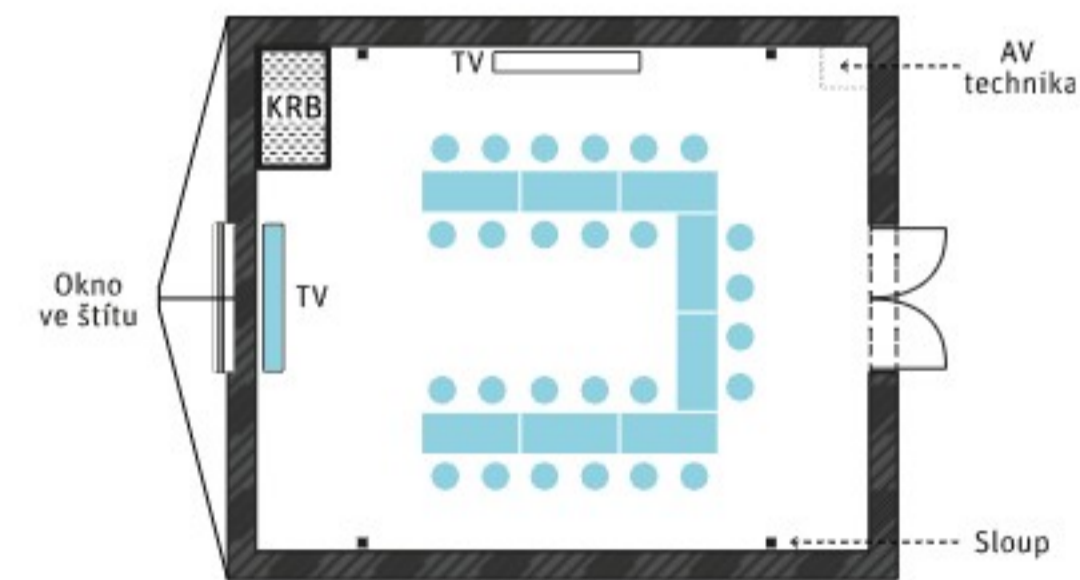

KONFERENCE MÍSTNOST

ROZLOŽENÍ A

Škola - **30** míst

Divadlo - **40** míst

Ženeva - **20** míst

Účko vnější - **16** míst

Účko vnější + vnitřní - **26** míst

V případě potřeby více workshopů najednou je možné využít letní kuchyň nebo hotelovou restauraci.

ROZLOŽENÍ B

Škola - **22** míst

Divadlo - **50** míst

Ženeva - **24** míst

Účko vnější - **16** míst

Účko vnější + vnitřní - **26** míst

Éčko - **30** míst

V případě potřeby více workshopů najednou je možné využít letní kuchyň nebo hotelovou restauraci.